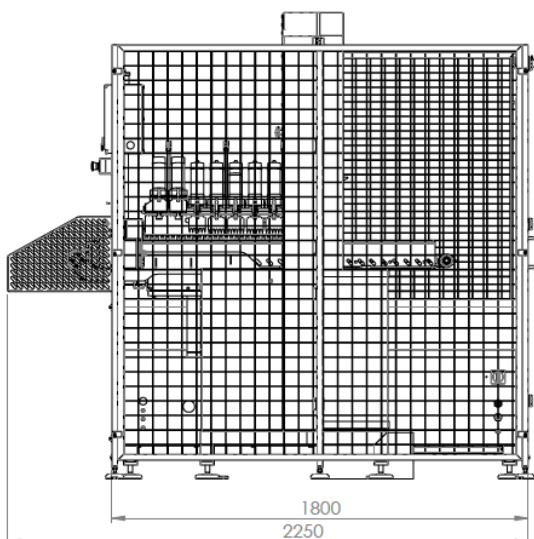

El producto cortado, sale de la máquina mediante una cinta transportadora.

Además, la máquina incorpora el sistema de seguridad QPS (Quick Protection System) para evitar cualquier riesgo para el operario.

## CARACTERÍSTICAS TÉCNICAS

Motor sierra cinta	7,5 kW
Motor mesa móvil	3,55 kW
Motor grapas	1,32 kW
Cinta transportadora	0,18 kW
Dimensiones mesa estándar	900 x 715 mm
Voltaje	220/400/480 V III 50-60 HZ
Dimensiones	2677 x 1800 x 2017 mm
Peso	1700 kg