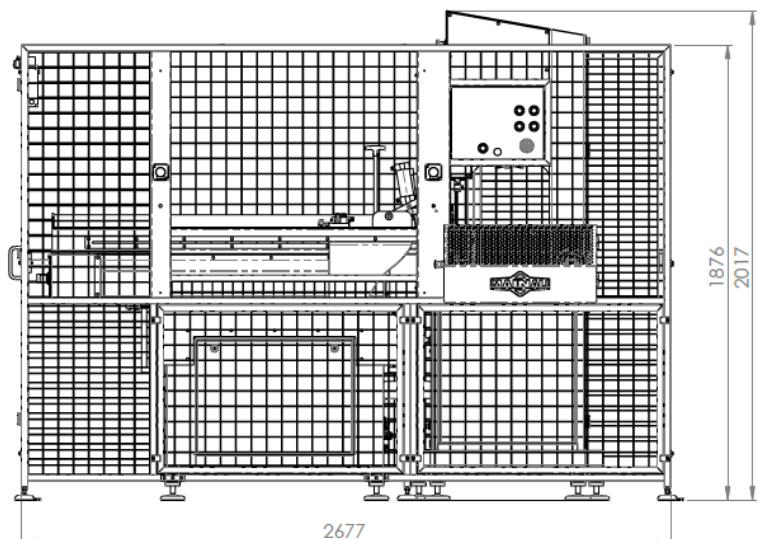

## CARACTERÍSTICAS TÉCNICAS

Motor sierra cinta	7,5 kW
Motor mesa móvil	3,55 kW
Motor grapas	1,32 kW
Cinta transportadora	0,18 kW
Dimensiones mesa estándar	900 x 715 mm
Voltaje	220/400/480 V III 50-60 HZ
Dimensiones	2677 x 1800 x 2017 mm
Peso	1700 kg